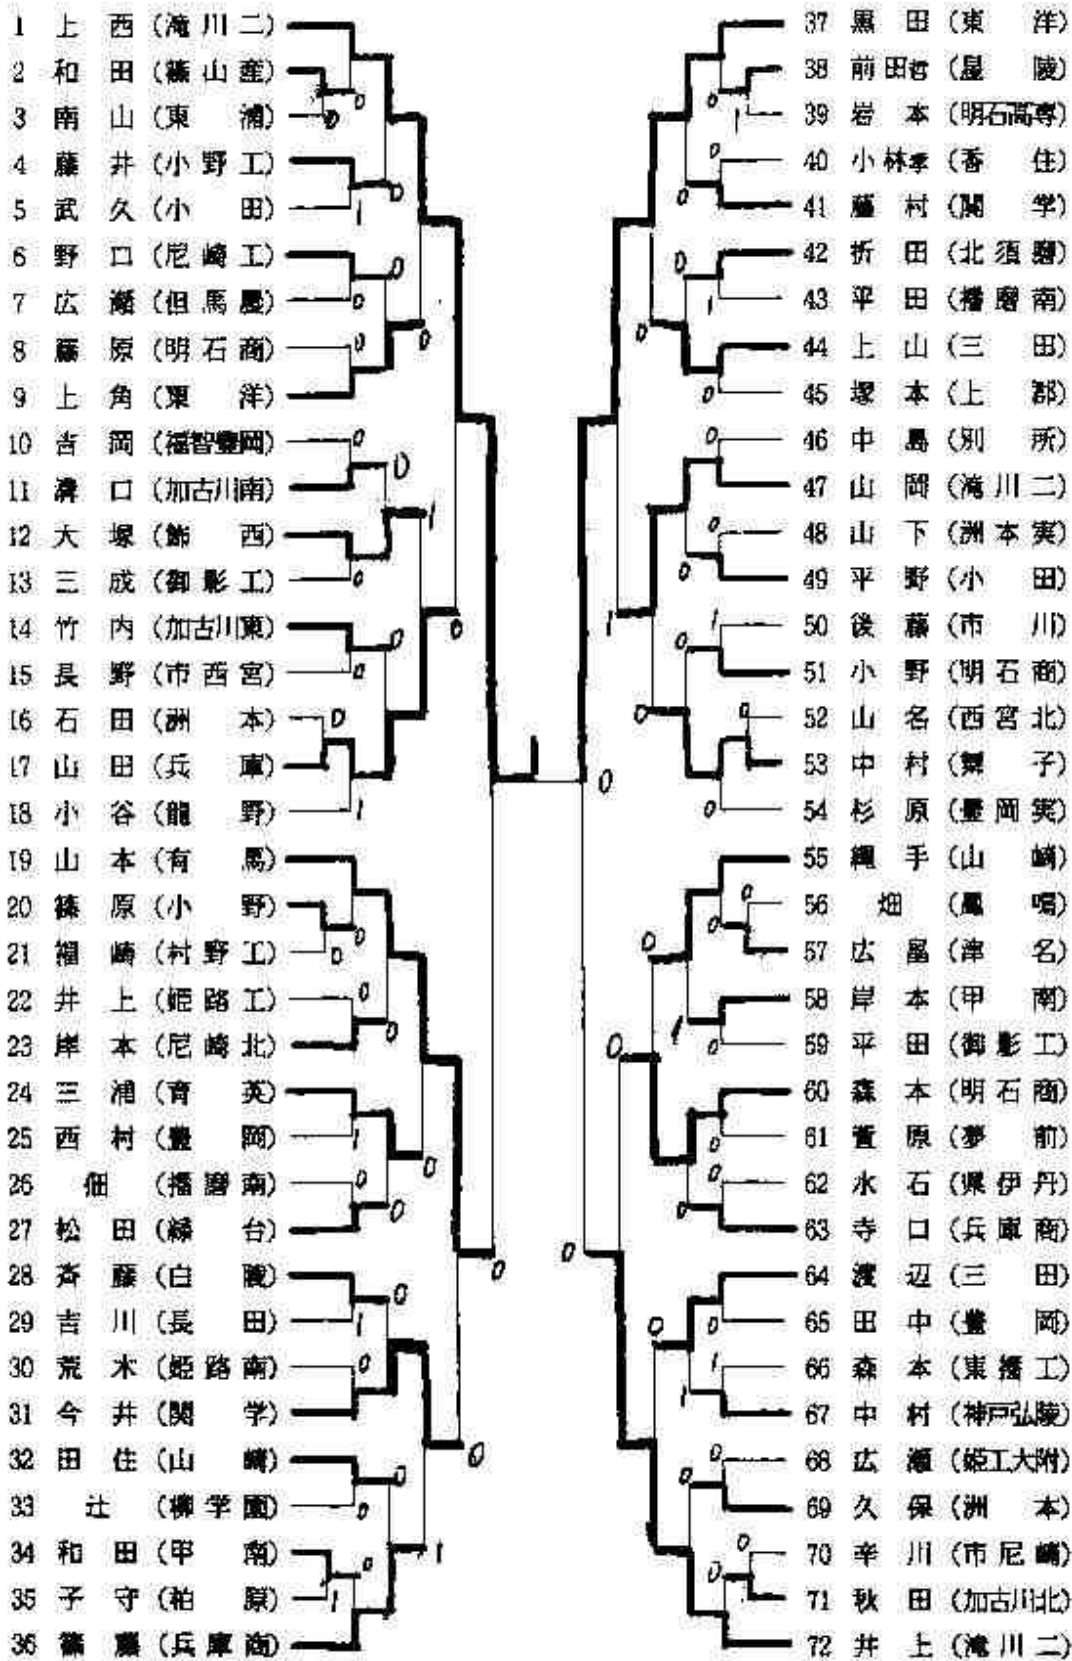

## 男子シングルス 2

# 男子シングルス 4

決勝トーナメント

男子

決勝

植本正 2 (  $\begin{matrix} 21-18 \\ 14-21 \\ 21-17 \end{matrix}$  ) 1 上西

準決勝

上西 2 (  $\begin{matrix} 21-11 \\ 21-14 \end{matrix}$  ) 0 谷口, 植本正 2 (  $\begin{matrix} 23-21 \\ 21-16 \end{matrix}$  ) 0 藤川