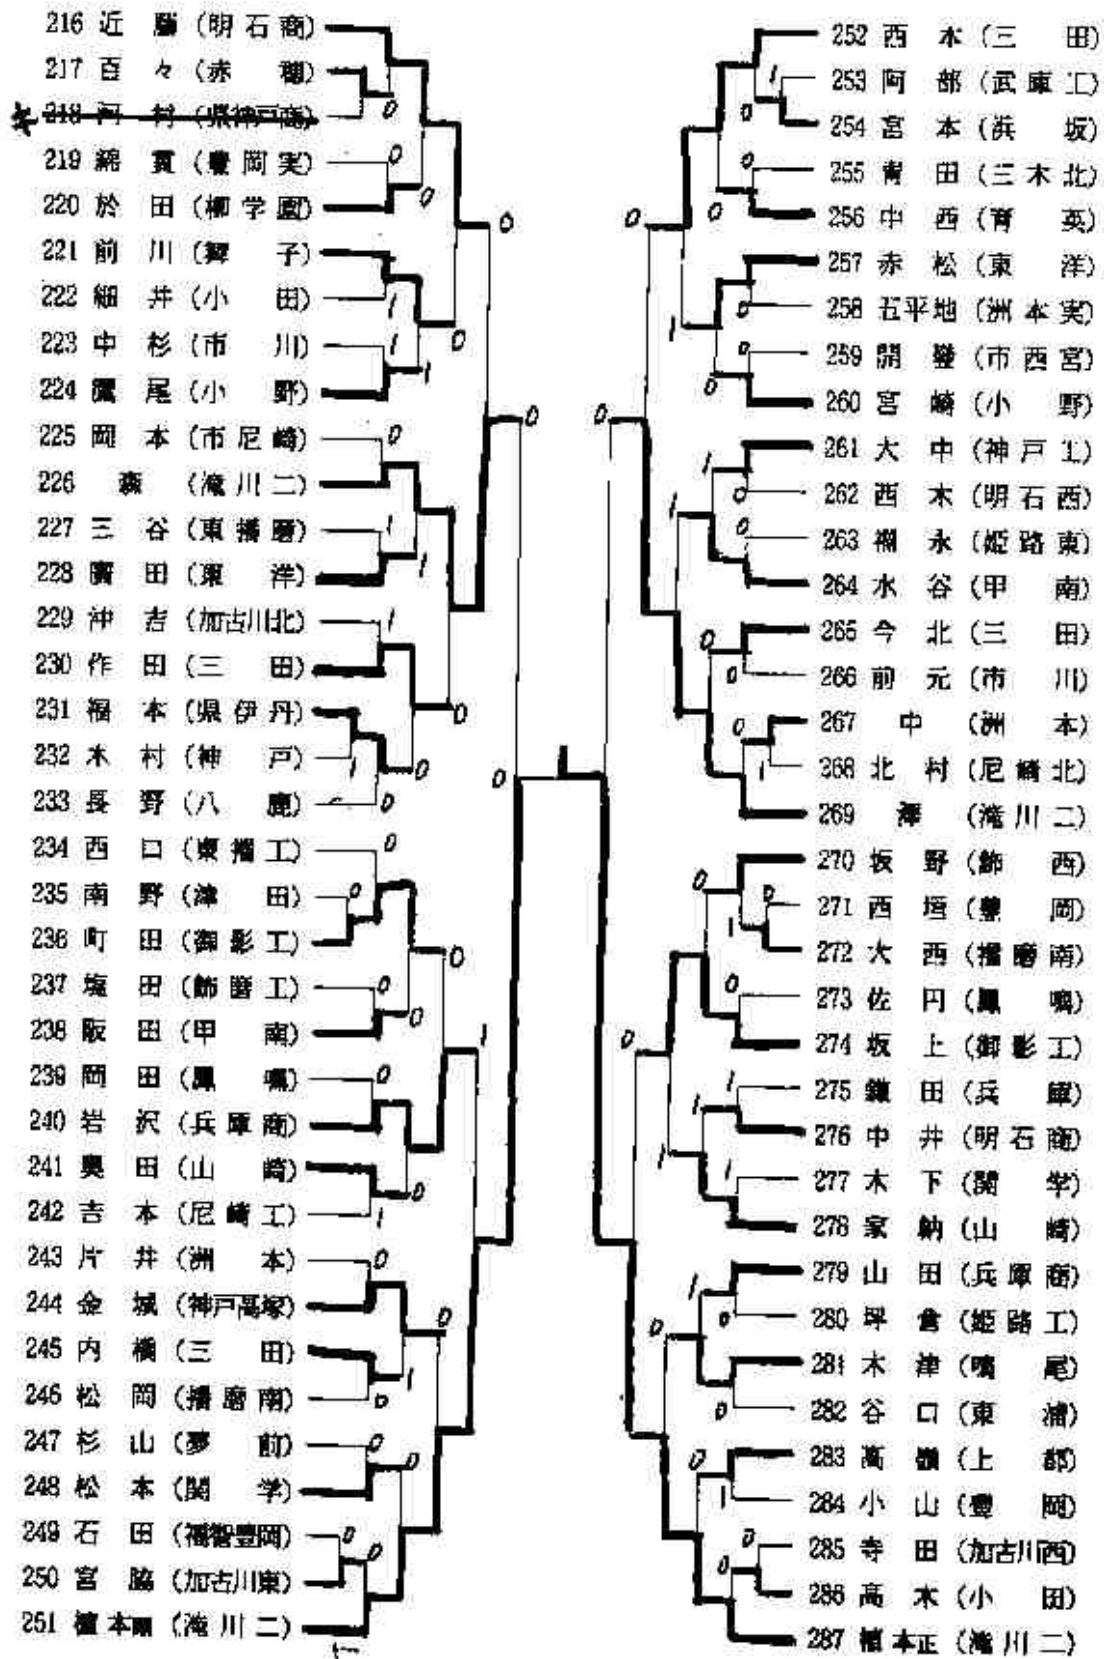

# 男子 シングルス 1

## 男子シングルス 2

### 男子シングルス 3

# 男子シングルス 4

決勝トーナメント

男子

決勝

植本正 2 (  $\begin{matrix} 21-18 \\ 14-21 \\ 21-17 \end{matrix}$  ) 1 上西

準決勝

上西 2 (  $\begin{matrix} 21-11 \\ 21-14 \end{matrix}$  ) 0 谷口, 植本正 2 (  $\begin{matrix} 23-21 \\ 21-16 \end{matrix}$  ) 0 藤川