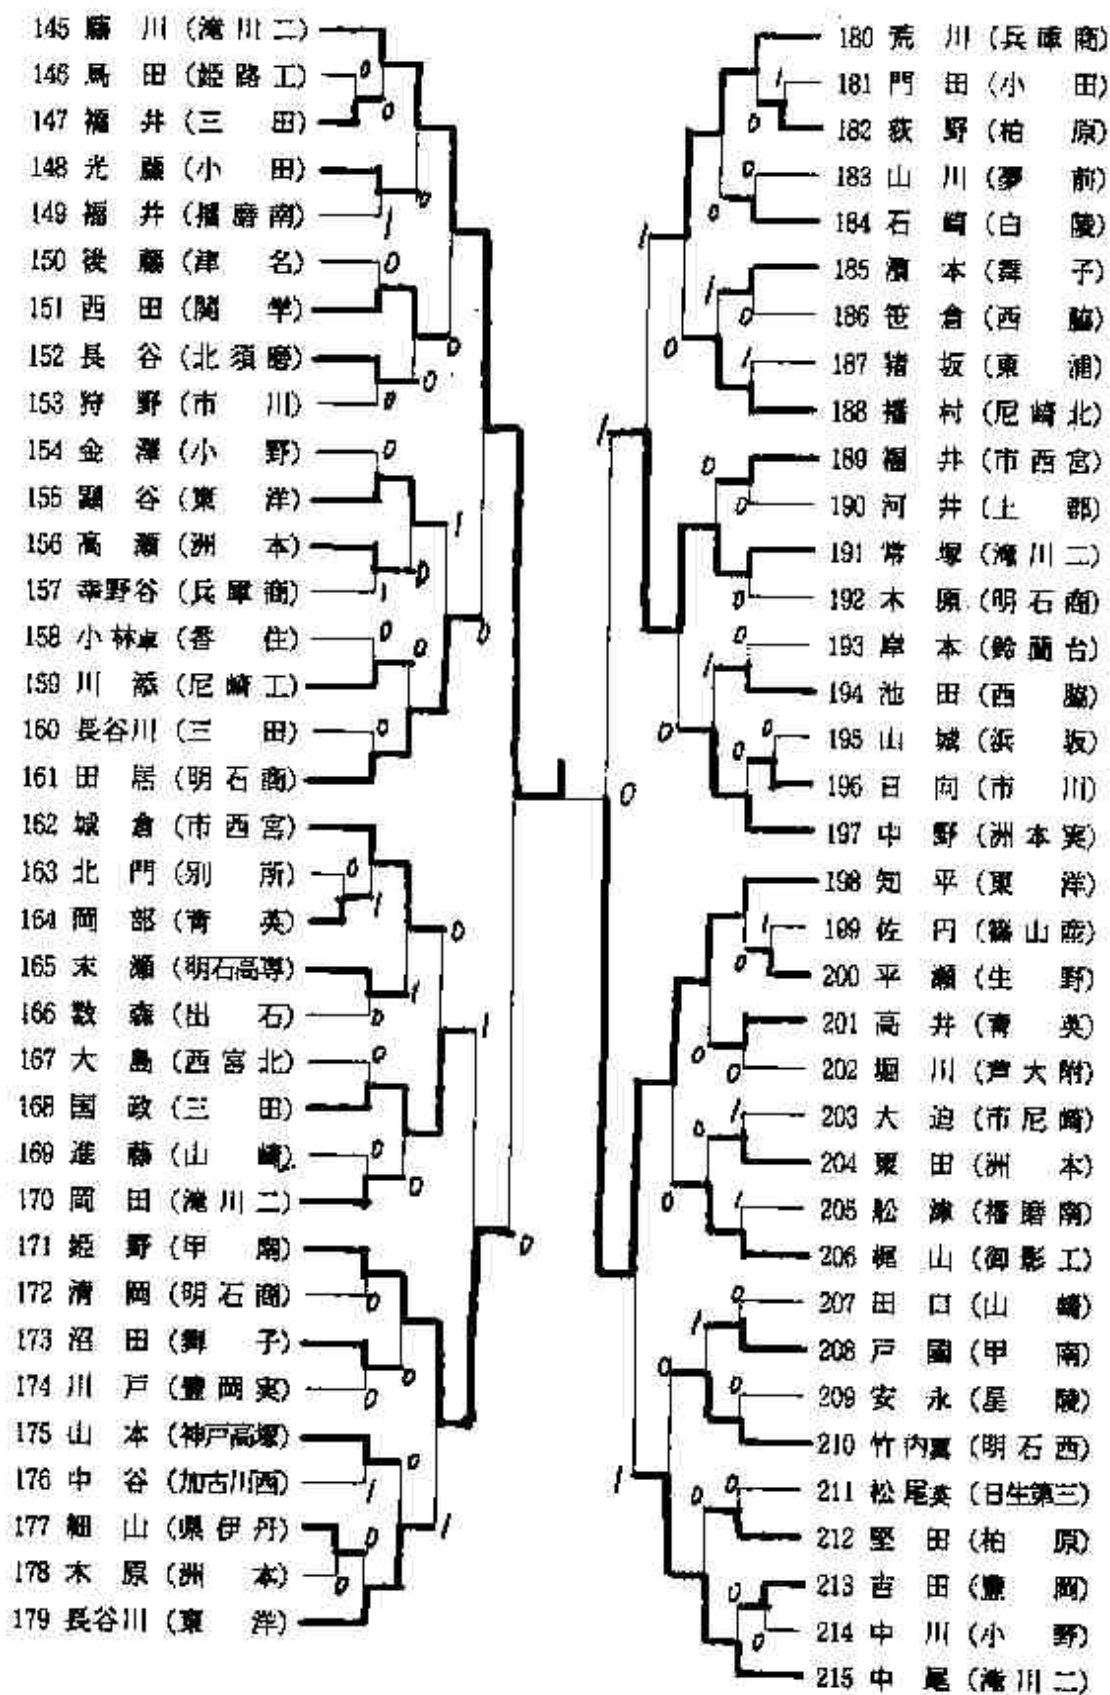

# 男子 シングルス 1

## 男子シングルス 2

### 男子シングルス 3

# 男子シングルス 4

決勝トーナメント

男子

決勝

植本正 2 (  $\begin{matrix} 21-18 \\ 14-21 \\ 21-17 \end{matrix}$  ) 1 上西

準決勝

上西 2 (  $\begin{matrix} 21-11 \\ 21-14 \end{matrix}$  ) 0 谷口, 植本正 2 (  $\begin{matrix} 23-21 \\ 21-16 \end{matrix}$  ) 0 藤川