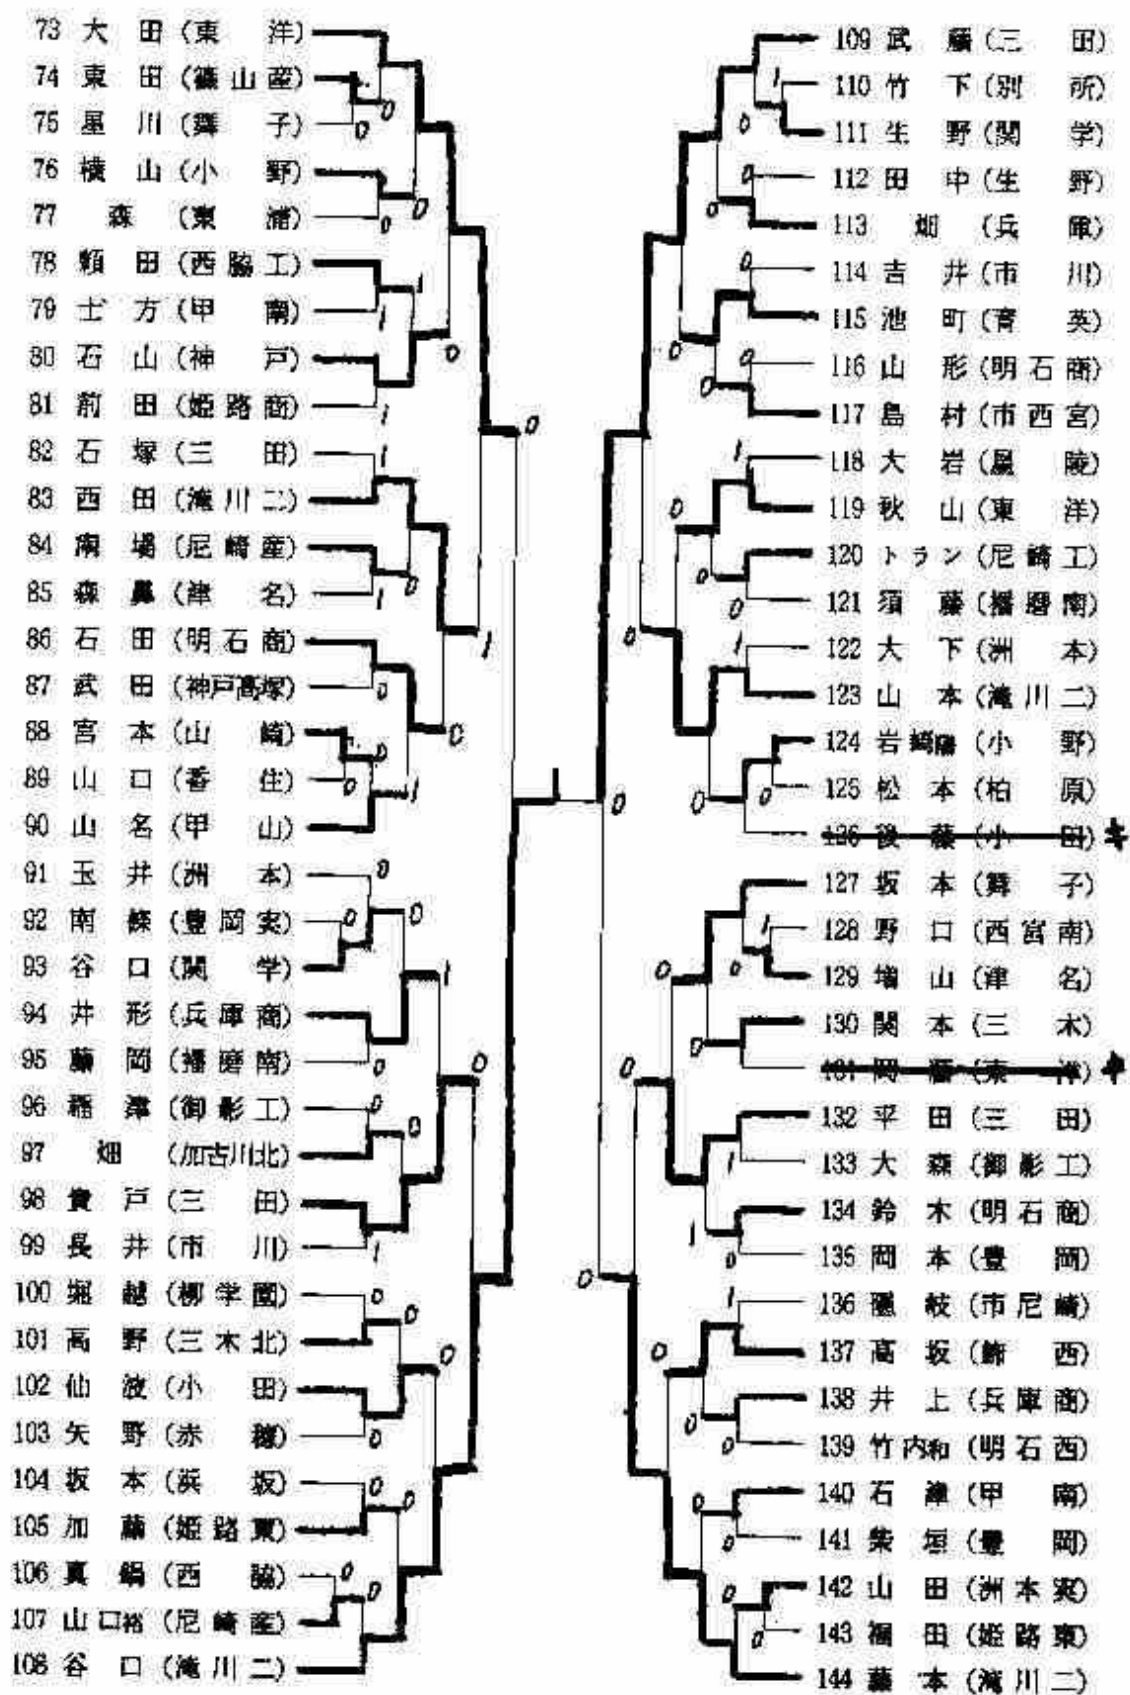

# 男子 シングルス 1

## 男子シングルス 2

### 男子シングルス 3

# 男子シングルス 4

決勝トーナメント

男子

決勝

植本正 2 (  $\begin{matrix} 21-18 \\ 14-21 \\ 21-17 \end{matrix}$  ) 1 上西

準決勝

上西 2 (  $\begin{matrix} 21-11 \\ 21-14 \end{matrix}$  ) 0 谷口, 植本正 2 (  $\begin{matrix} 23-21 \\ 21-16 \end{matrix}$  ) 0 藤川