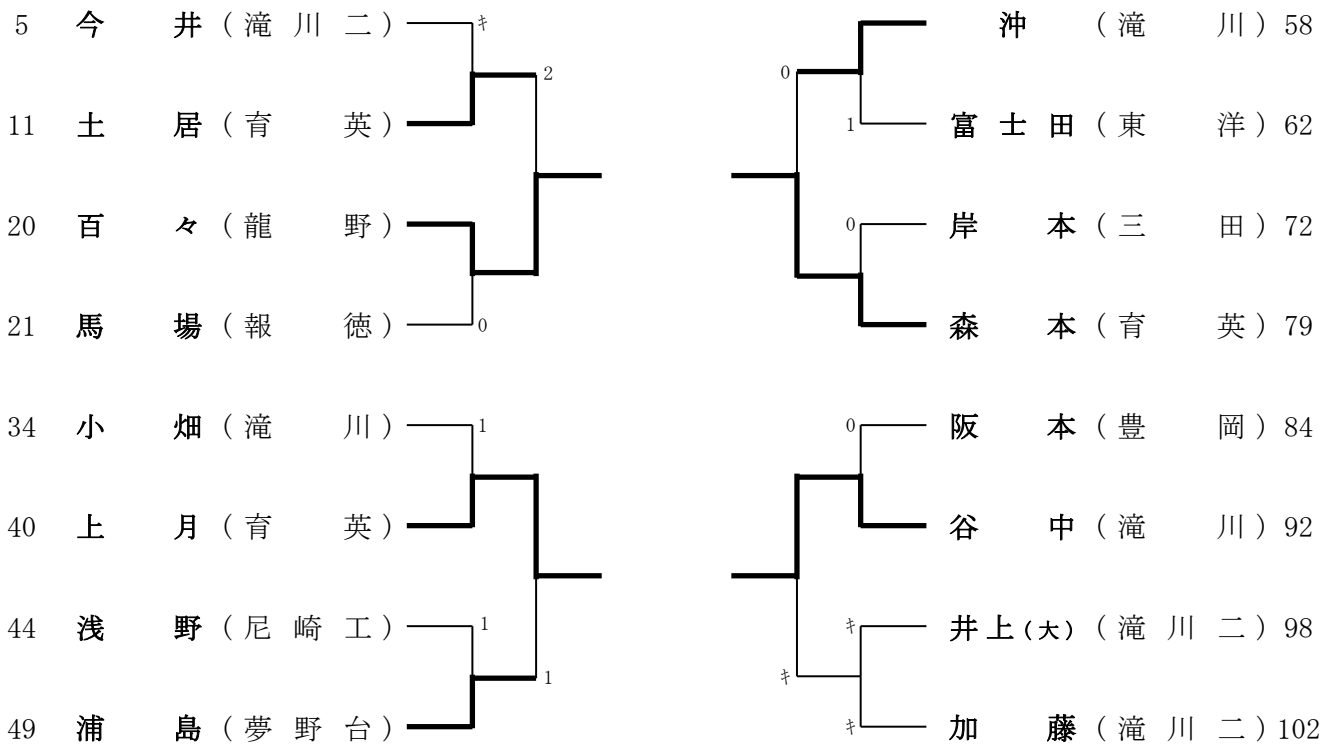

男子学校对抗

決勝

川上	3	-	1	浦
榮次	3	-	0	石黒
井上(湧)	1	-	3	浦
榮次	3	-	0	森本
井上(湧)	3	-	0	森本
今津	-	-	-	出口

1 滝川二 3 1 育英 42

男子学校对抗（9位決定戦）

男子シングルス

男子シングルス（17～20位決定戦）

男子ダブルス

20 河島・中村(滝川二) 0

7	-	11
11	-	13
4	-	11
-	-	-
-	-	-

3 石田・小坂(滝川) 38

男子ダブルス（17～20位決定戦）