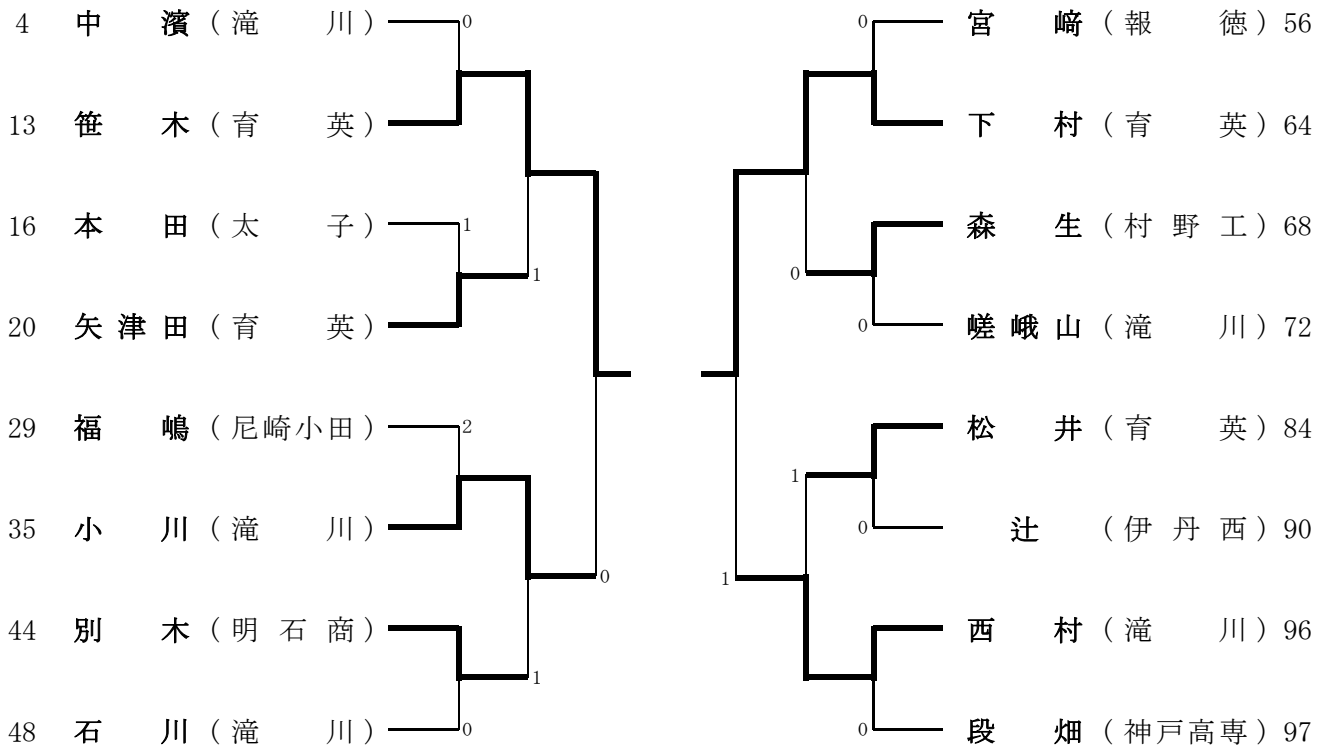

男子シングルス（17～18位決定戦）