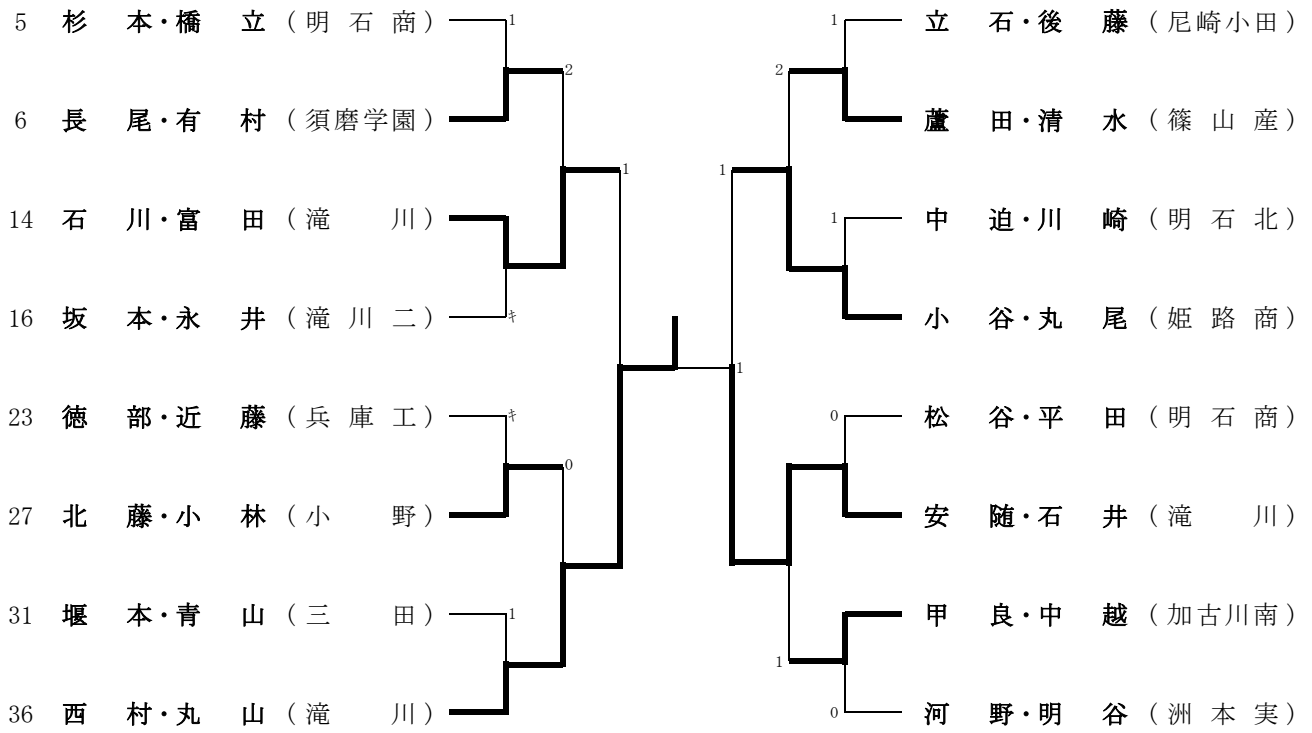

男子ダブルス

準決勝

13	-	11
8	-	11
5	-	11
11	-	4
11	-	6

1 稲垣・橋田(滝川二) 3

準決勝

7	-	11
11	-	9
11	-	13
11	-	8
12	-	14

46 畦地・下村(育英) 2

決勝

11	-	9
11	-	3
4	-	11
9	-	11
8	-	11

1 稲垣・橋田(滝川二) 2

3 塩見・宮本(滝川二) 77

男子ダブルス（3位決定戦）

39 川崎・村上（滝川二）

畦地・下村（育英）

男子ダブルス（3位決定戦）

男子ダブルス（17位決定戦）

男子ダブルス（17位決定戦）

男子ダブルスのランキング表

第1位	塩見・宮本	滝川二	全国高校総体出場	近畿大会出場
第2位	稲垣・橋田	滝川二	全国高校総体出場	近畿大会出場
第3位	川崎・村上	滝川二	全国高校総体出場	近畿大会出場
第4位	畦地・下村	育英		近畿大会出場
第5位	篠原・野田	育英		近畿大会出場
第5位	田中・佐藤	芦屋学園		近畿大会出場
第5位	森生・小倉	村野工		近畿大会出場
第5位	笹木・藤澤	育英		近畿大会出場
第9位	藤田・正田	龍野		近畿大会出場
第9位	清水・御領	洲本		近畿大会出場
第9位	鶴亀・鈴木	滝川二		近畿大会出場
第9位	三和・穂田	姫路商		近畿大会出場
第9位	宮崎・坪田	報徳		近畿大会出場
第9位	矢津田・松井	育英		近畿大会出場
第9位	辻野・別木	明石商		近畿大会出場
第9位	大西・伊東	滝川二		近畿大会出場
第17位	西村・丸山	滝川		近畿大会出場