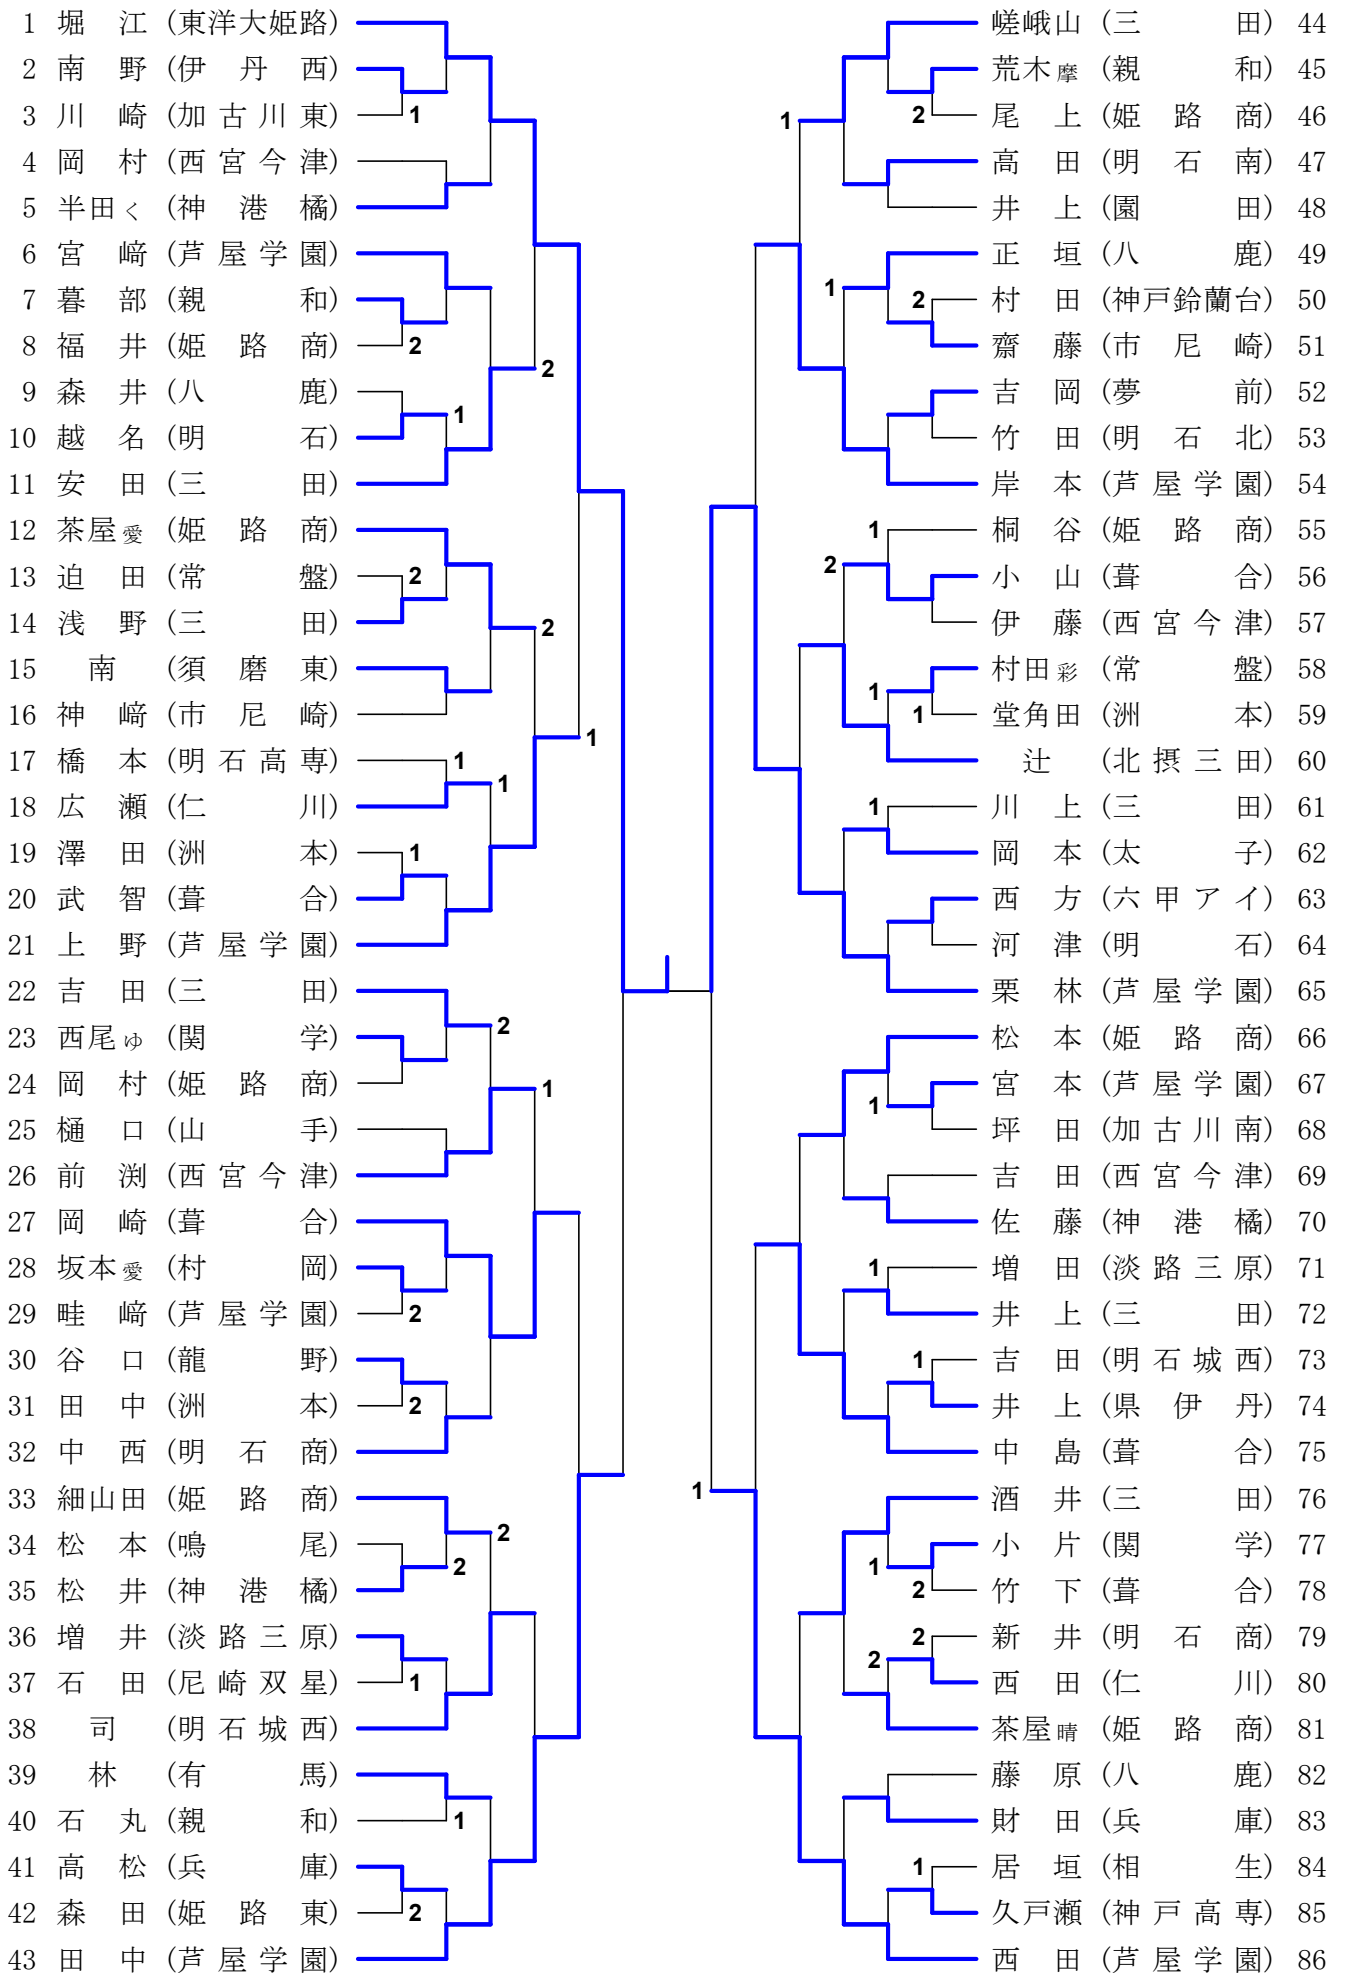

女子シングルス

女子シングルの記録

準々決勝					No.501	
1	堀江	3	10-12 11-4 11-9 11-7	1	上野	21
	東洋大姫路		芦屋学園			

準々決勝					No.502	
27	岡崎	0	9-11 3-11 4-11	3	田中	43
	葺合		芦屋学園			

準々決勝					No.503	
54	岸本	0	10-12 6-11 10-12	3	栗林	65
	芦屋学園		芦屋学園			

準々決勝					No.504	
75	中島	0	4-11 8-11 8-11	3	西田	86
	葺合		芦屋学園			

準決勝					No.601	
1	堀江	3	11-9 11-8 11-4	0	田中	43
	東洋大姫路		芦屋学園			

準決勝					No.602	
65	栗林	3	11-5 8-11 11-9 11-6	1	西田	86
	芦屋学園		芦屋学園			

決勝					No.701	
1	堀江	3	11-9 11-4 11-4	0	栗林	65
	東洋大姫路		芦屋学園			