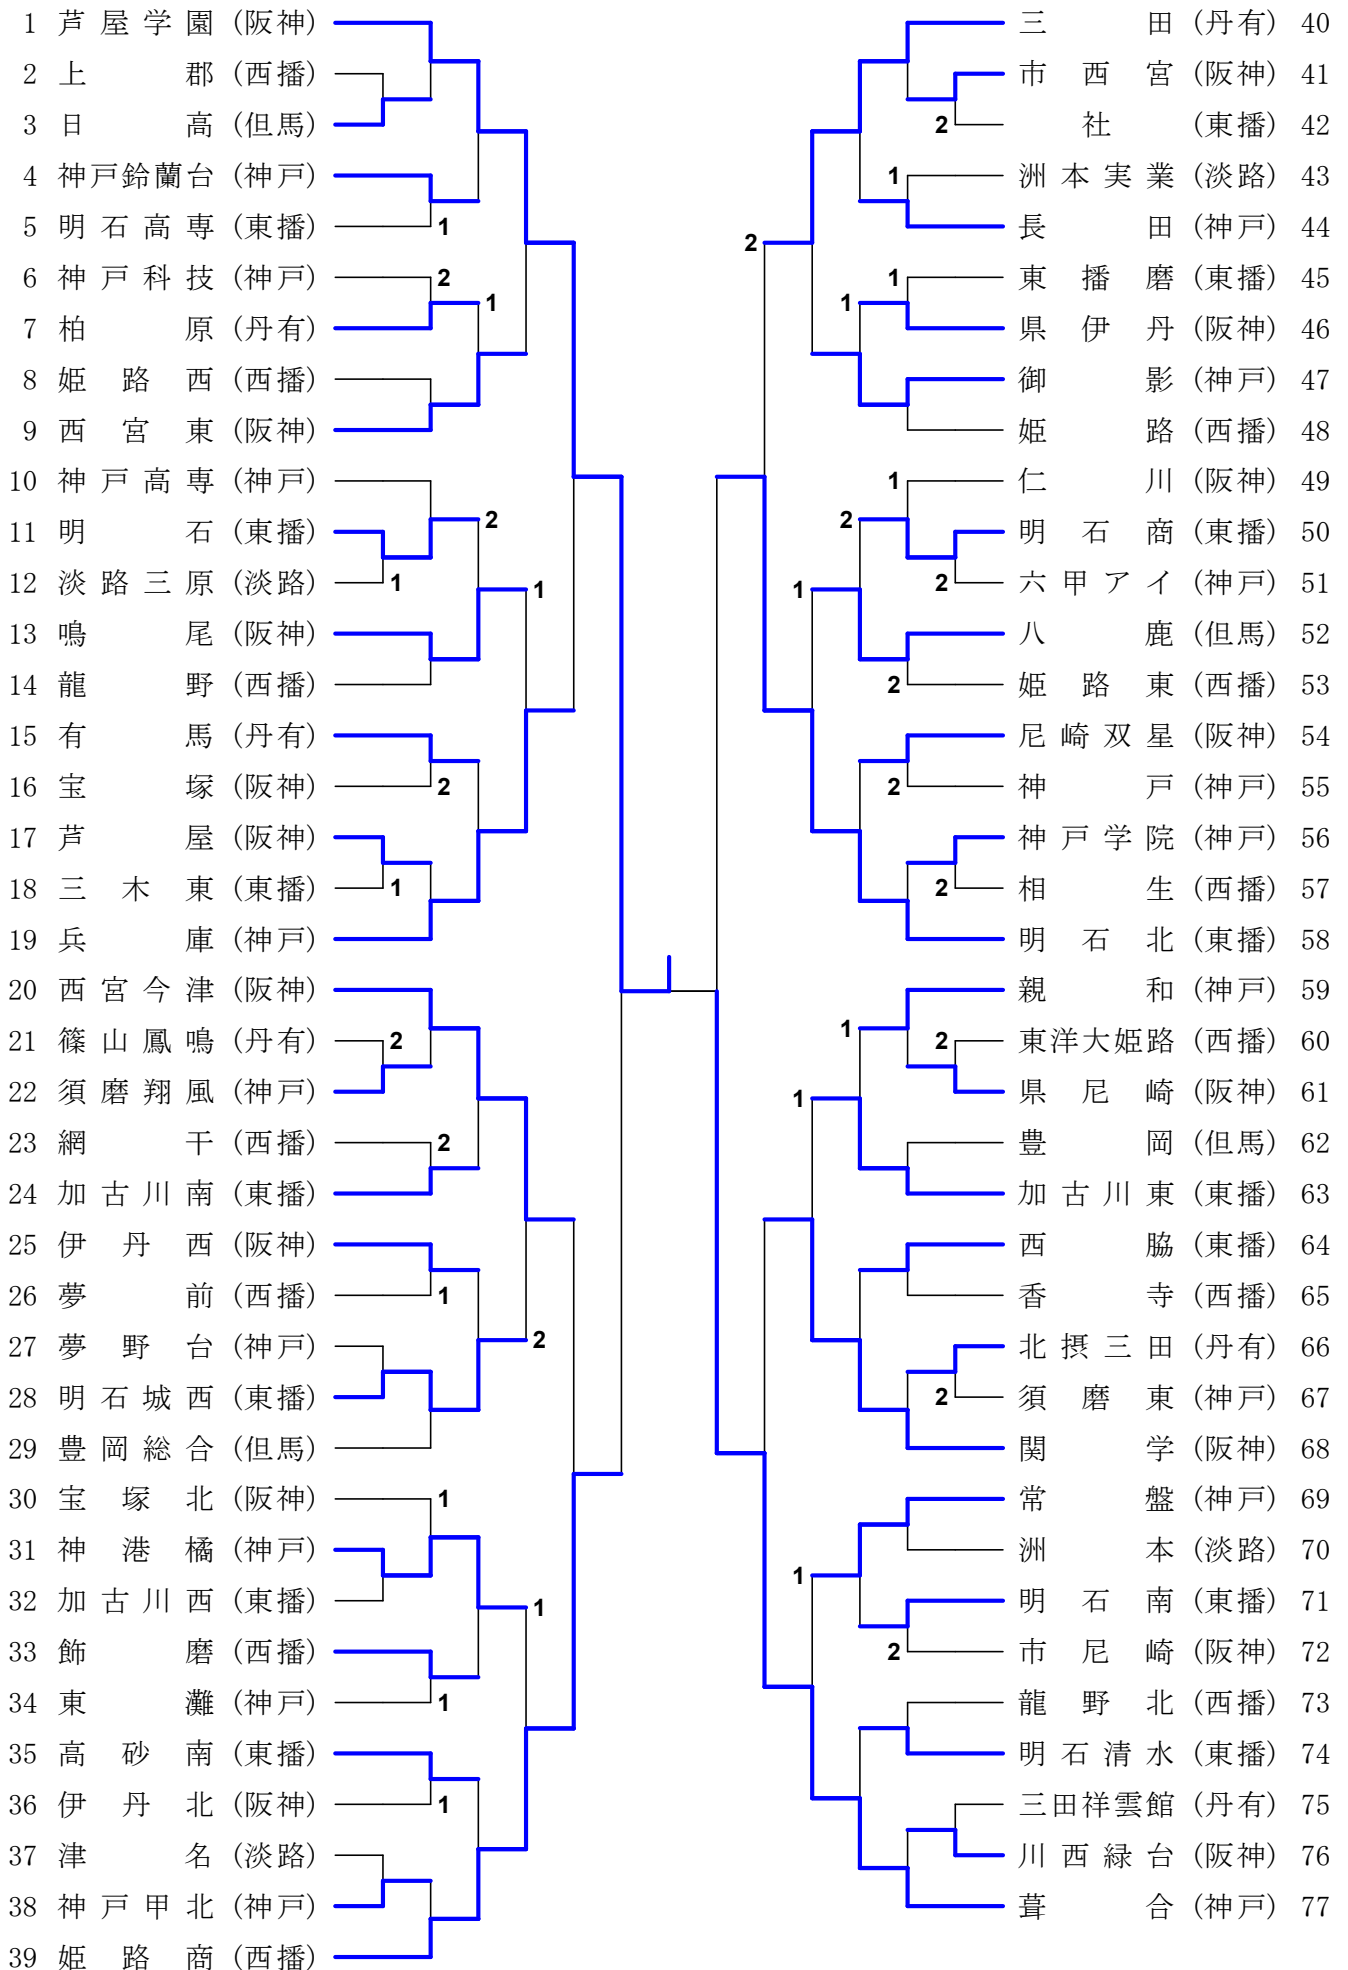

女子学校对抗

女子学校対抗の記録

		準決勝				No.601	
	1	芦屋学園	3 - 0	姫路商	39		
		阪神		西播			
1S	西田 留衣	3	11-7 11-0 11-6	0	福井 千遥		
2S	栗林 花菜	3	11-6 11-3 6-11 9-11 11-3	2	茶屋 愛恵		
3D	田中 羅愛 西田 留衣	3	11-3 13-11 11-6	0	茶屋 愛恵 松本 梨美彩		
4S	田中 羅愛				松本 梨美彩		
5S	岸本 花音				細山田 鈴		

		準決勝				No.602	
	58	明石北	0 - 3	葺合	77		
		東播		神戸			
1S	竹田 いづみ	1	11-8 5-11 4-11 6-11	3	中島 愛梨		
2S	山本 みな実	1	11-5 6-11 7-11 9-11	3	小山 朋果		
3D	竹田 いづみ 沼田 若奈	0	6-11 7-11 2-11	3	竹下 心音 中島 愛梨		
4S	沼田 若奈				岡崎 光花		
5S	中村 美結				竹下 心音		